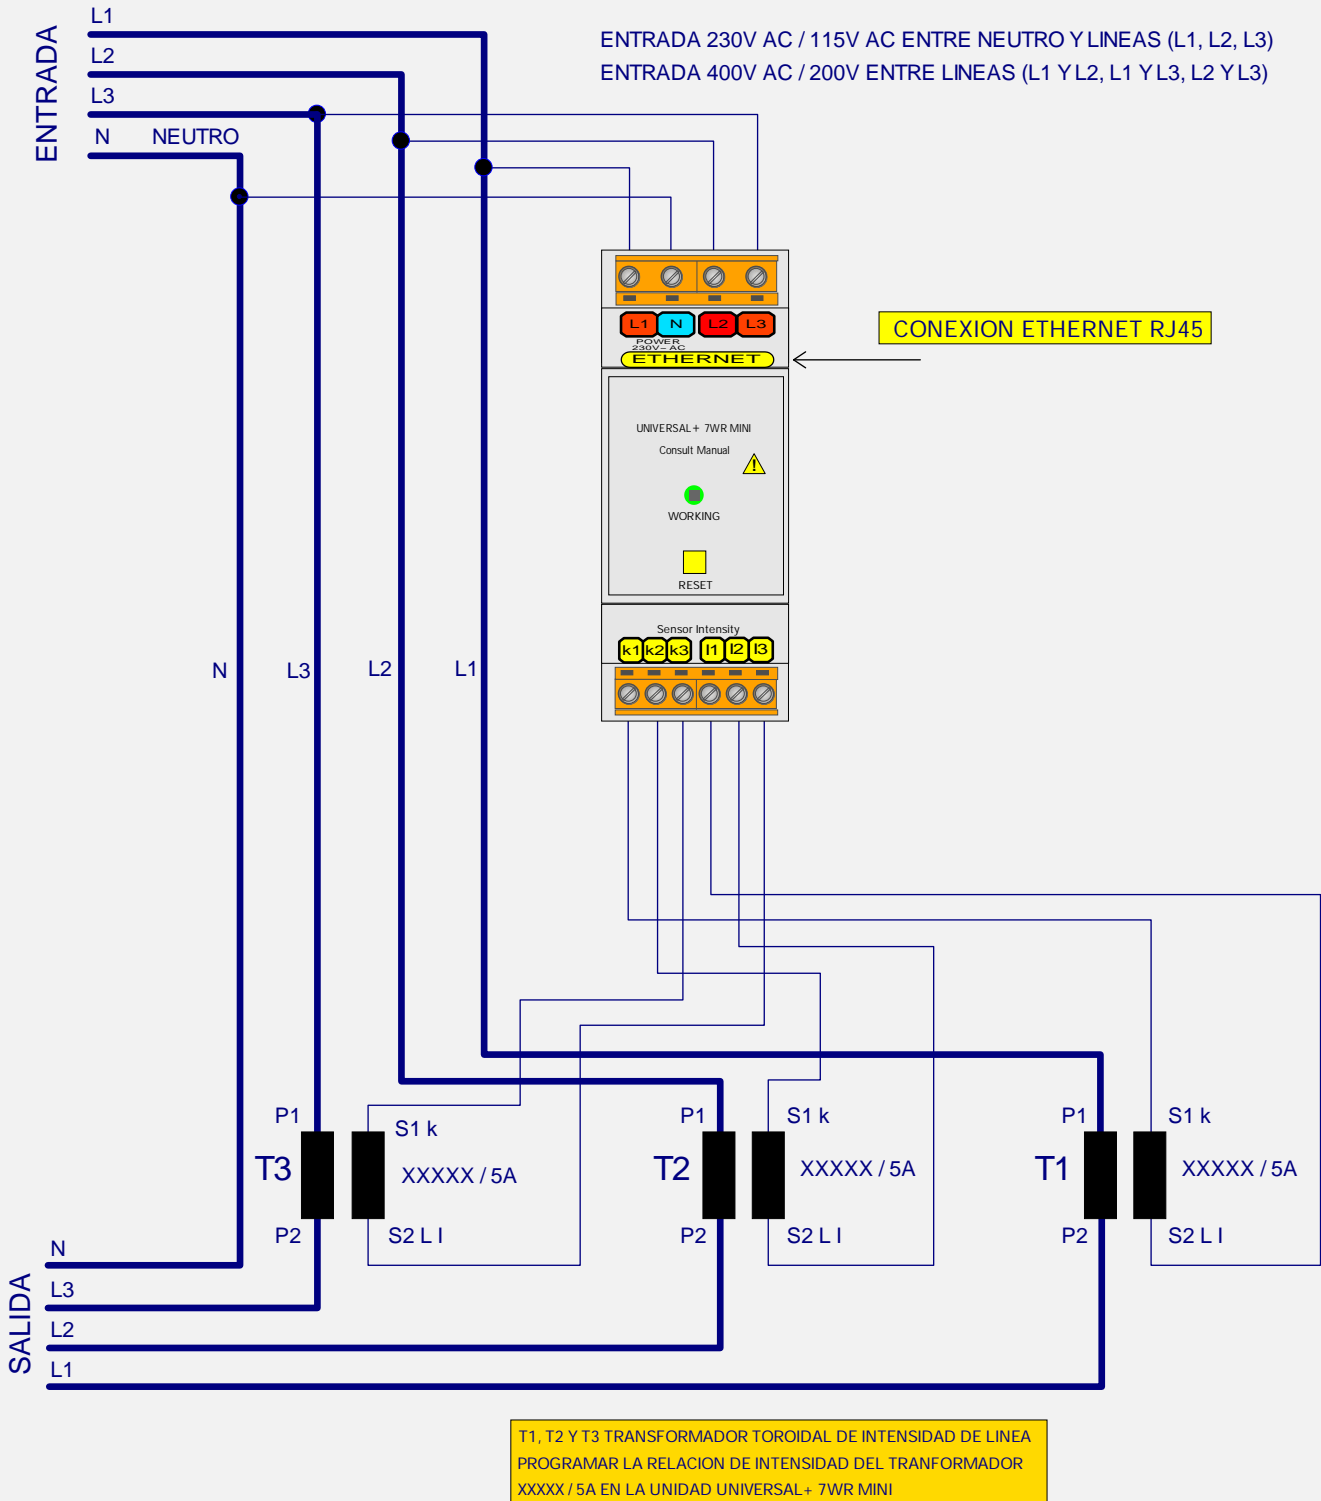

## UNIDAD UNIVERSAL+ 7WR MINI BASIC

MODELO UNIVERSAL+ 7WR MINI BASIC - T - 500E - X

CONFIGURACION TRIFASICA 4 POLOS HASTA 10.000A.

Versión transformador de intensidad de línea. Transformador estandar, desde 50A/5A hasta 10.000A/5A (en pasos de 5A)

Versión alimentación 230V / 115V / POE (Power over Ethernet)

CONSULTAR MANUAL DE INSTRUCCIONES